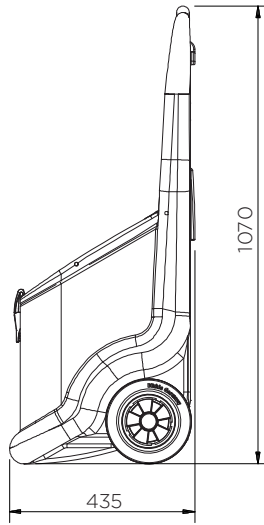

	Επιλογές Χρώματος	H x W x D (mm)	Βάρος (kg)	Χωρητικότητα (L)
WJ75P-COXX	● ● ●	1070 x 590 x 435	11	75

XX = Colour options: YE: ● RE: ● GR: ●

WJ75P-COXX

Pieces per pallet	16
20' container	128
40' high cube container	288
13.6 m trailer	352