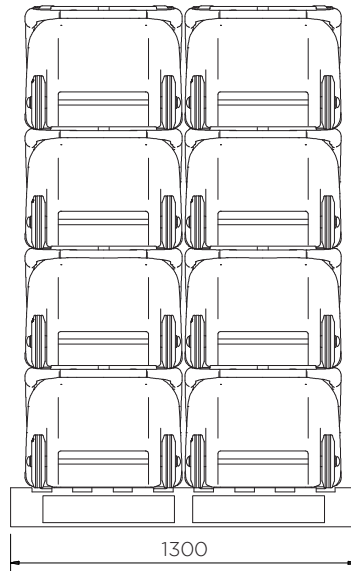

	Επιλογές Χρώματος	H x W x D (mm)	Βάρος (kg)	Χωρητικότητα (L)
WJ75P-COXX	● ● ●	1070 x 590 x 435	11	75

XX = Colour options: YE: ● RE: ● GR: ●

WJ75P-COXX

Pieces per pallet	16
20' container	128
40' high cube container	288
13.6 m trailer	352