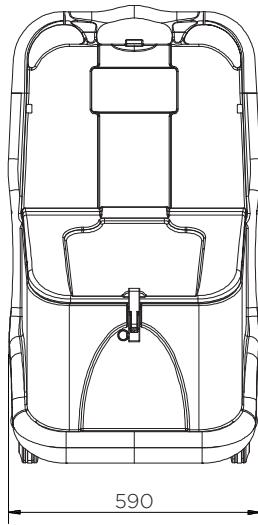

	Επιλογές Χρώματος	H x W x D (mm)	Βάρος (kg)	Χωρητικότητα (L)
WJ75P-COXX	● ● ●	1070 x 590 x 435	11	75

XX = Colour options: YE: ● RE: ● GR: ●

WJ75P-COXX

Pieces per pallet	16
20' container	128
40' high cube container	288
13.6 m trailer	352