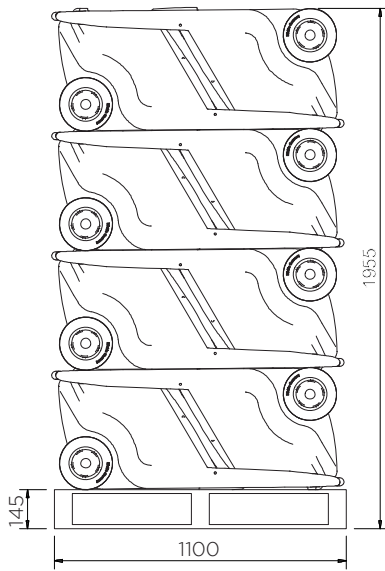

	Επιλογές Χρώματος	H x W x D (mm)	Βάρος (kg)	Χωρητικότητα (L)
WJ75P-COXX	● ● ●	1070 x 590 x 435	11	75

XX = Colour options: YE: ● RE: ● GR: ●

WJ75P-COXX

Pieces per pallet	16
20' container	128
40' high cube container	288
13.6 m trailer	352