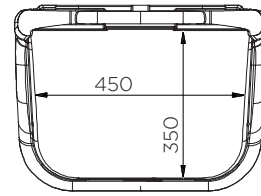

	Επιλογές Χρώματος	H x W x D (mm)	Βάρος (kg)	Χωρητικότητα (L)
WJ75P-COXX	● ● ●	1070 x 590 x 435	11	75

XX = Colour options: YE: ● RE: ● GR: ●

WJ75P-COXX

Pieces per pallet	16
20' container	128
40' high cube container	288
13.6 m trailer	352